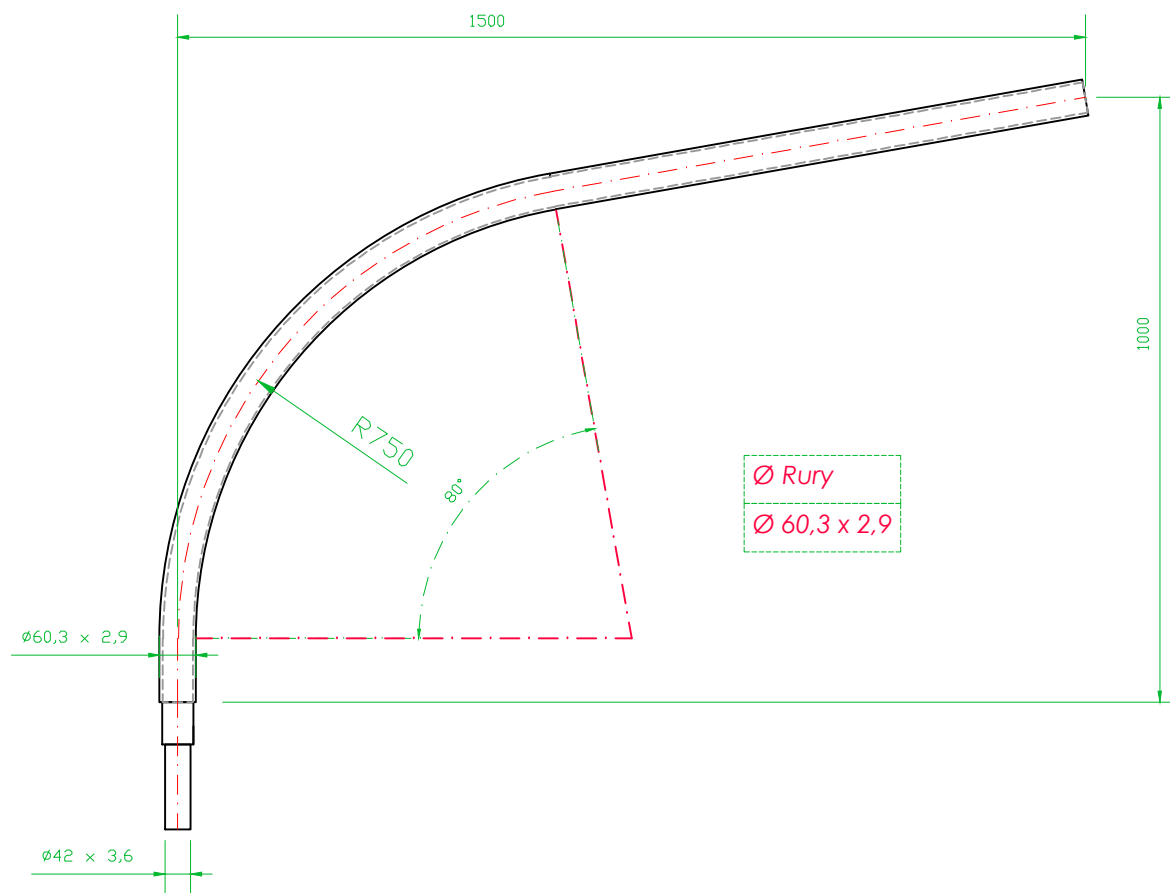

# WYS. 1m / DŁ. 1,5m

PROJEKTANCI :  
mgr inż. Maciej Grycel

NAZWA RYSUNKU :  
WYSIĘGNIK ŁUKOWY  
1m wysokość 1,5m długość

DATA 2015-11-25

SKALA : NR RYSUNKU :

----- 01